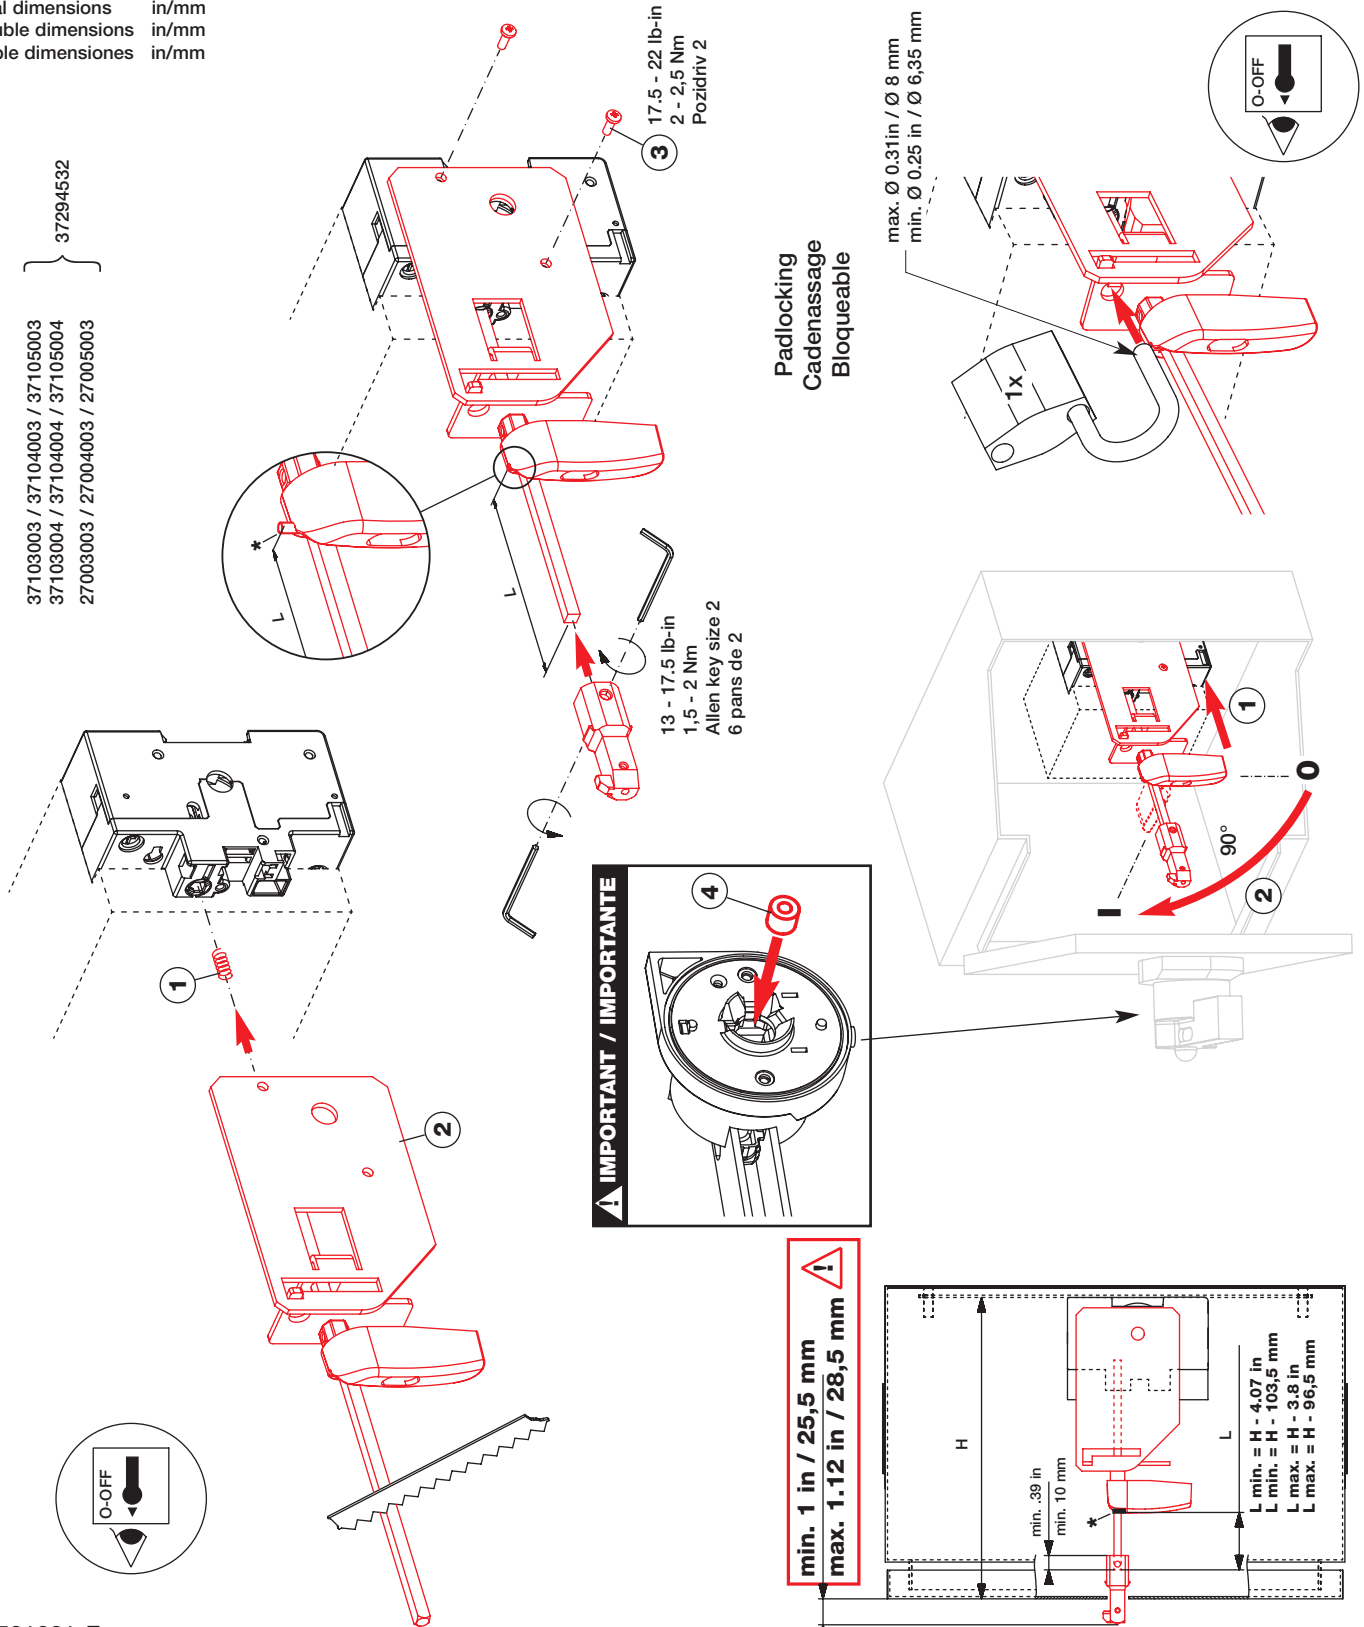

Failure to follow these instructions will result in death or serious injury.

TENSION DANGEREUSE

- L'installation et l'entretien de cet appareil ne doivent être effectués que par du personnel qualifié.
- Coupez l'alimentation de cet appareil avant d'y travailler.
- Utilisez toujours un dispositif de détection de tension à valeur nominale approprié pour confirmer que toute alimentation est coupée.
- Remplacez tous les dispositifs, les portes et les couvercles avant de mettre cet appareil sous tension.

Si ces précautions ne sont pas respectées, cela entraînera la mort ou des blessures graves

TENSION PELIGROSA

- Solamente el personal de mantenimiento eléctrico especializado deberá instalar y prestar servicios de mantenimiento a este equipo.
- Desenergice el equipo antes de realizar cualquier trabajo en él.
- Siempre utilice un dispositivo detector de tensión adecuado para confirmar la desenergización del equipo.
- Vuelva a colocar todos los dispositivos, las puertas y las cubiertas antes de energizar este equipo.

El incumplimiento de estas precauciones podrá causar la muerte o lesiones serias.

Dual dimensions in/mm
Double dimensions in/mm
Doble dimensiones in/mm

USED WITH SWITCHES

37103003 / 37104003 / 37105003
37103004 / 37104004 / 37105004
27003003 / 27004003 / 27005003
37294532

Padlocking
Cadenassage
Bloqueable

max. Ø 0.31in / Ø 8 mm
 min. Ø 0.19 in / Ø 5 mm