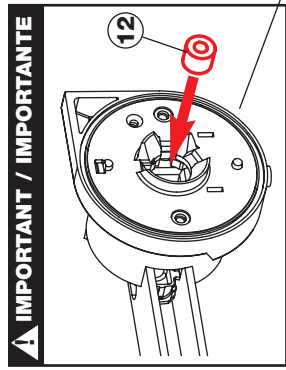

SWITCHES

For these references, see IS 531726

- 37113003 / 37116003 / 37123003 / 37126003
- 37113005 / 37116005 / 37123005 / 37126005
- 37113004 / 37116004 / 37123004 / 37126004
- 37103006 / 37106006 / 37123006 / 37126006
- 37103010 / 37106010 / 37123010 / 37126010
- 37103020 / 37106020 / 37123020 / 37126020
- 37103040 / 37106040 / 37123040 / 37126040

- 27003006 / 27004006
- 27003010 / 27004010
- 27003020 / 27004020
- 27003039 / 27004039

USED WITH

37297532

! Remove the screw before mounting the kit.
Ôter la vis avant le montage du kit.
Quitar el tornillo antes el montaje del kit.