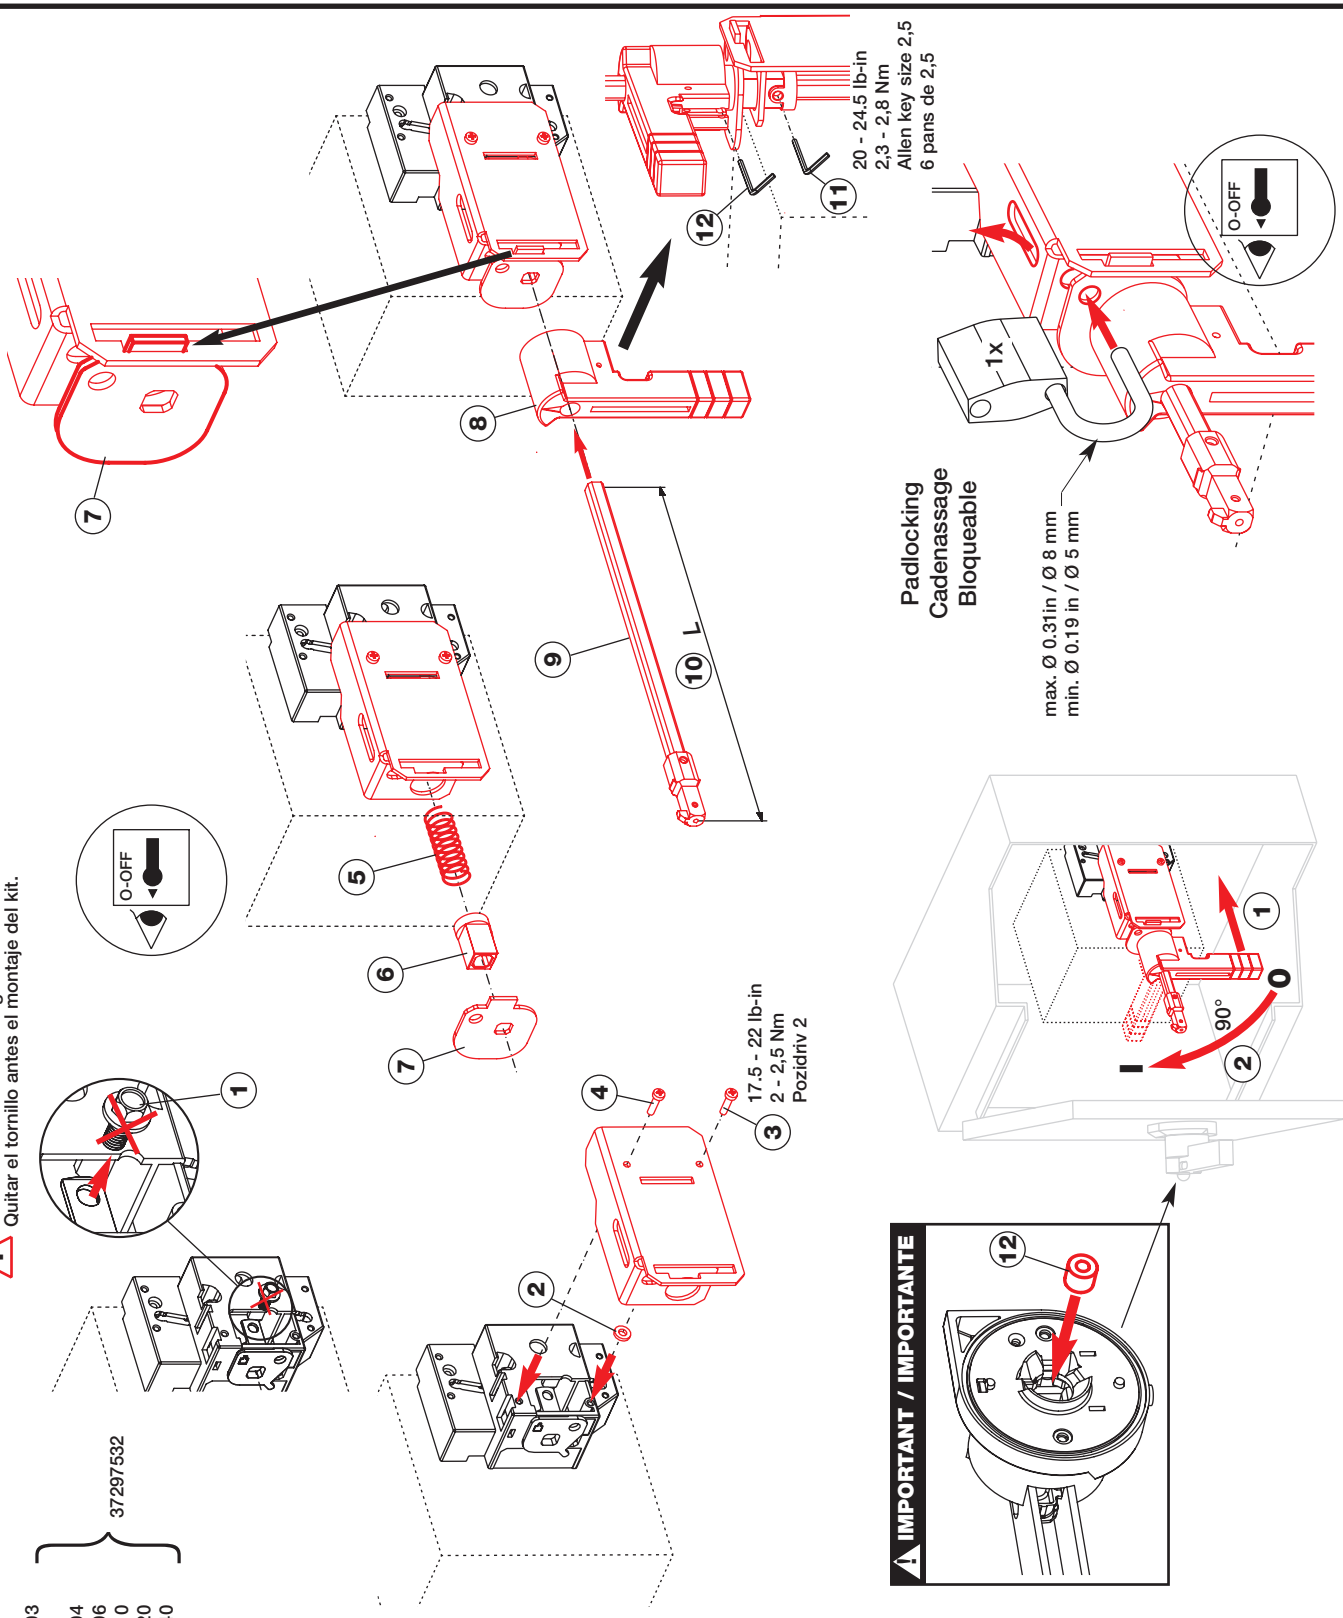

Failure to follow these instructions will result in death or serious injury.

TENSION DANGEREUSE

- L'installation et l'entretien de cet appareil ne doivent être effectués que par du personnel qualifié.
- Coupez l'alimentation de cet appareil avant d'y travailler.
- Utilisez toujours un dispositif de détection de tension à valeur nominale approprié pour confirmer que toute alimentation est coupée.
- Remplacez tous les dispositifs, les portes et les couvercles avant de mettre cet appareil sous tension.

SWITCHES

For these references, see IS 531726

- 37113003 / 37116003 / 37123003 / 37126003
- 37113005 / 37116005 / 37123005 / 37126005
- 37113004 / 37116004 / 37123004 / 37126004
- 37103006 / 37106006 / 37123006 / 37126006
- 37103010 / 37106010 / 37123010 / 37126010
- 37103020 / 37106020 / 37123020 / 37126020
- 37103040 / 37106040 / 37123040 / 37126040

- 27003006 / 27004006
- 27003010 / 27004010
- 27003020 / 27004020
- 27003039 / 27004039

USED WITH

37297532

! Remove the screw before mounting the kit.
 Ôter la vis avant le montage du kit.
 Quitar el tornillo antes el montaje del kit.

Padlocking
Cadenassage
Bloqueable

max. Ø 0.31in / Ø 8 mm
 min. Ø 0.19 in / Ø 5 mm